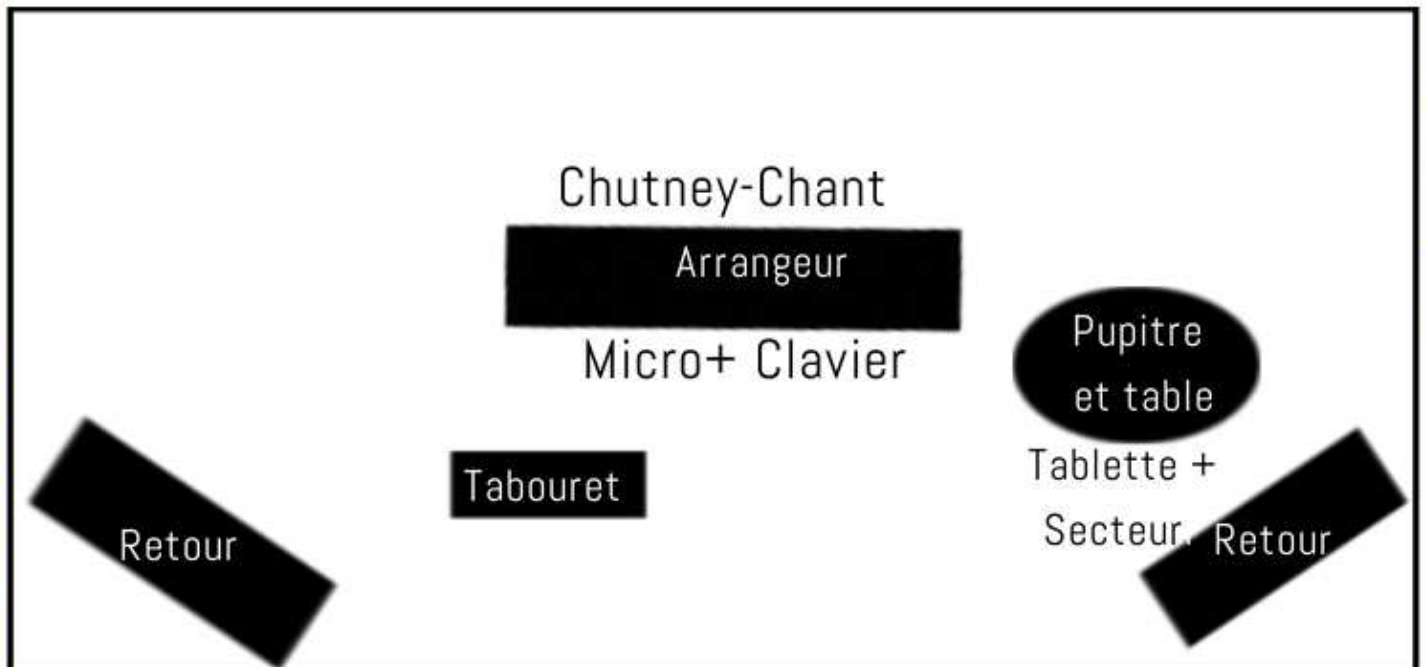

Fiche technique

Seule en scène

Durée: 1h30

21 chansons (avec pauses texte entre les titres).

Intéractions chantées avec le public.

Une chanson de rappel prévue.

Lucie Garabiol alias Chutney: Chant= boitier D.I. XLR

Clavier arrangeur= boitier D.I. Jack

Tablette pour play-back= boitier D.I. Jack

D'autres Play-backs sont lancés depuis la régie

Nous amenons notre matériel de backline : Clavier et pied, micro SM58, pied de micro, tablette, tabouret, pupitre.